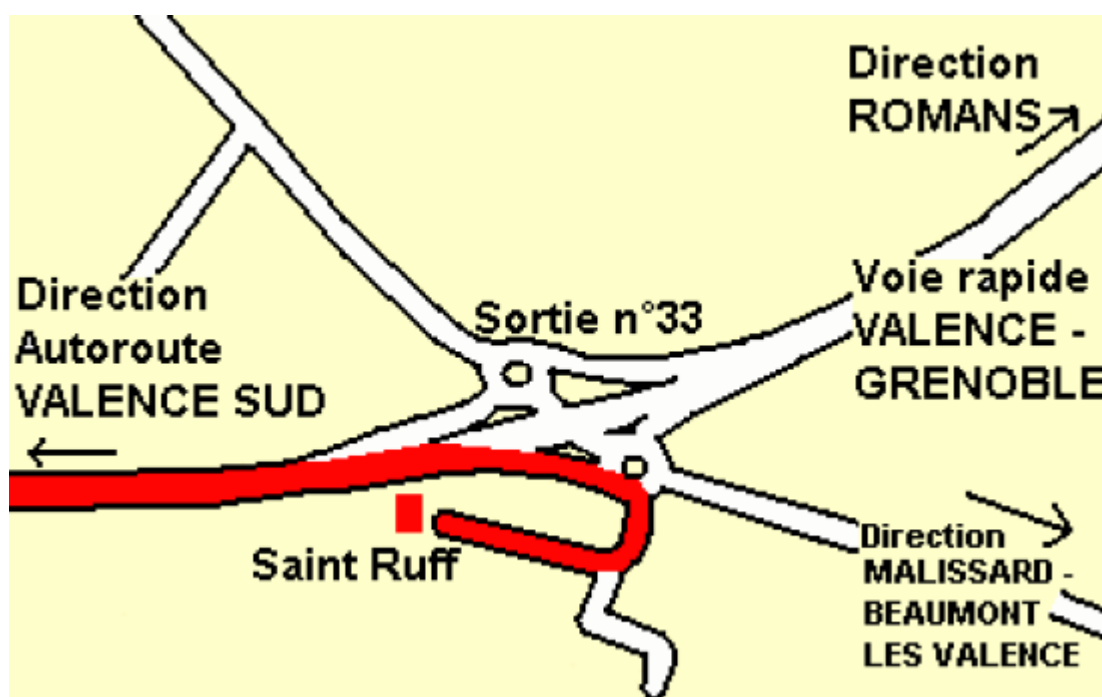

Association humanitaire chrétienne
Espoir et Vie

www.espoir-et-vie.net
contact@espoir-et-vie.net

Voici le plan pour se rendre au **quartier Saint-Ruff à Valence** (Drôme) :

En arrivant de l'autoroute A7, sortir à la sortie VALENCE SUD (sortie n° 15) et prendre la voie rapide en direction de ROMANS - GRENOBLE.

Prendre la sortie n° 33 et Saint-Ruff sera tout de suite sur votre droite à la première sortie du rond-point.